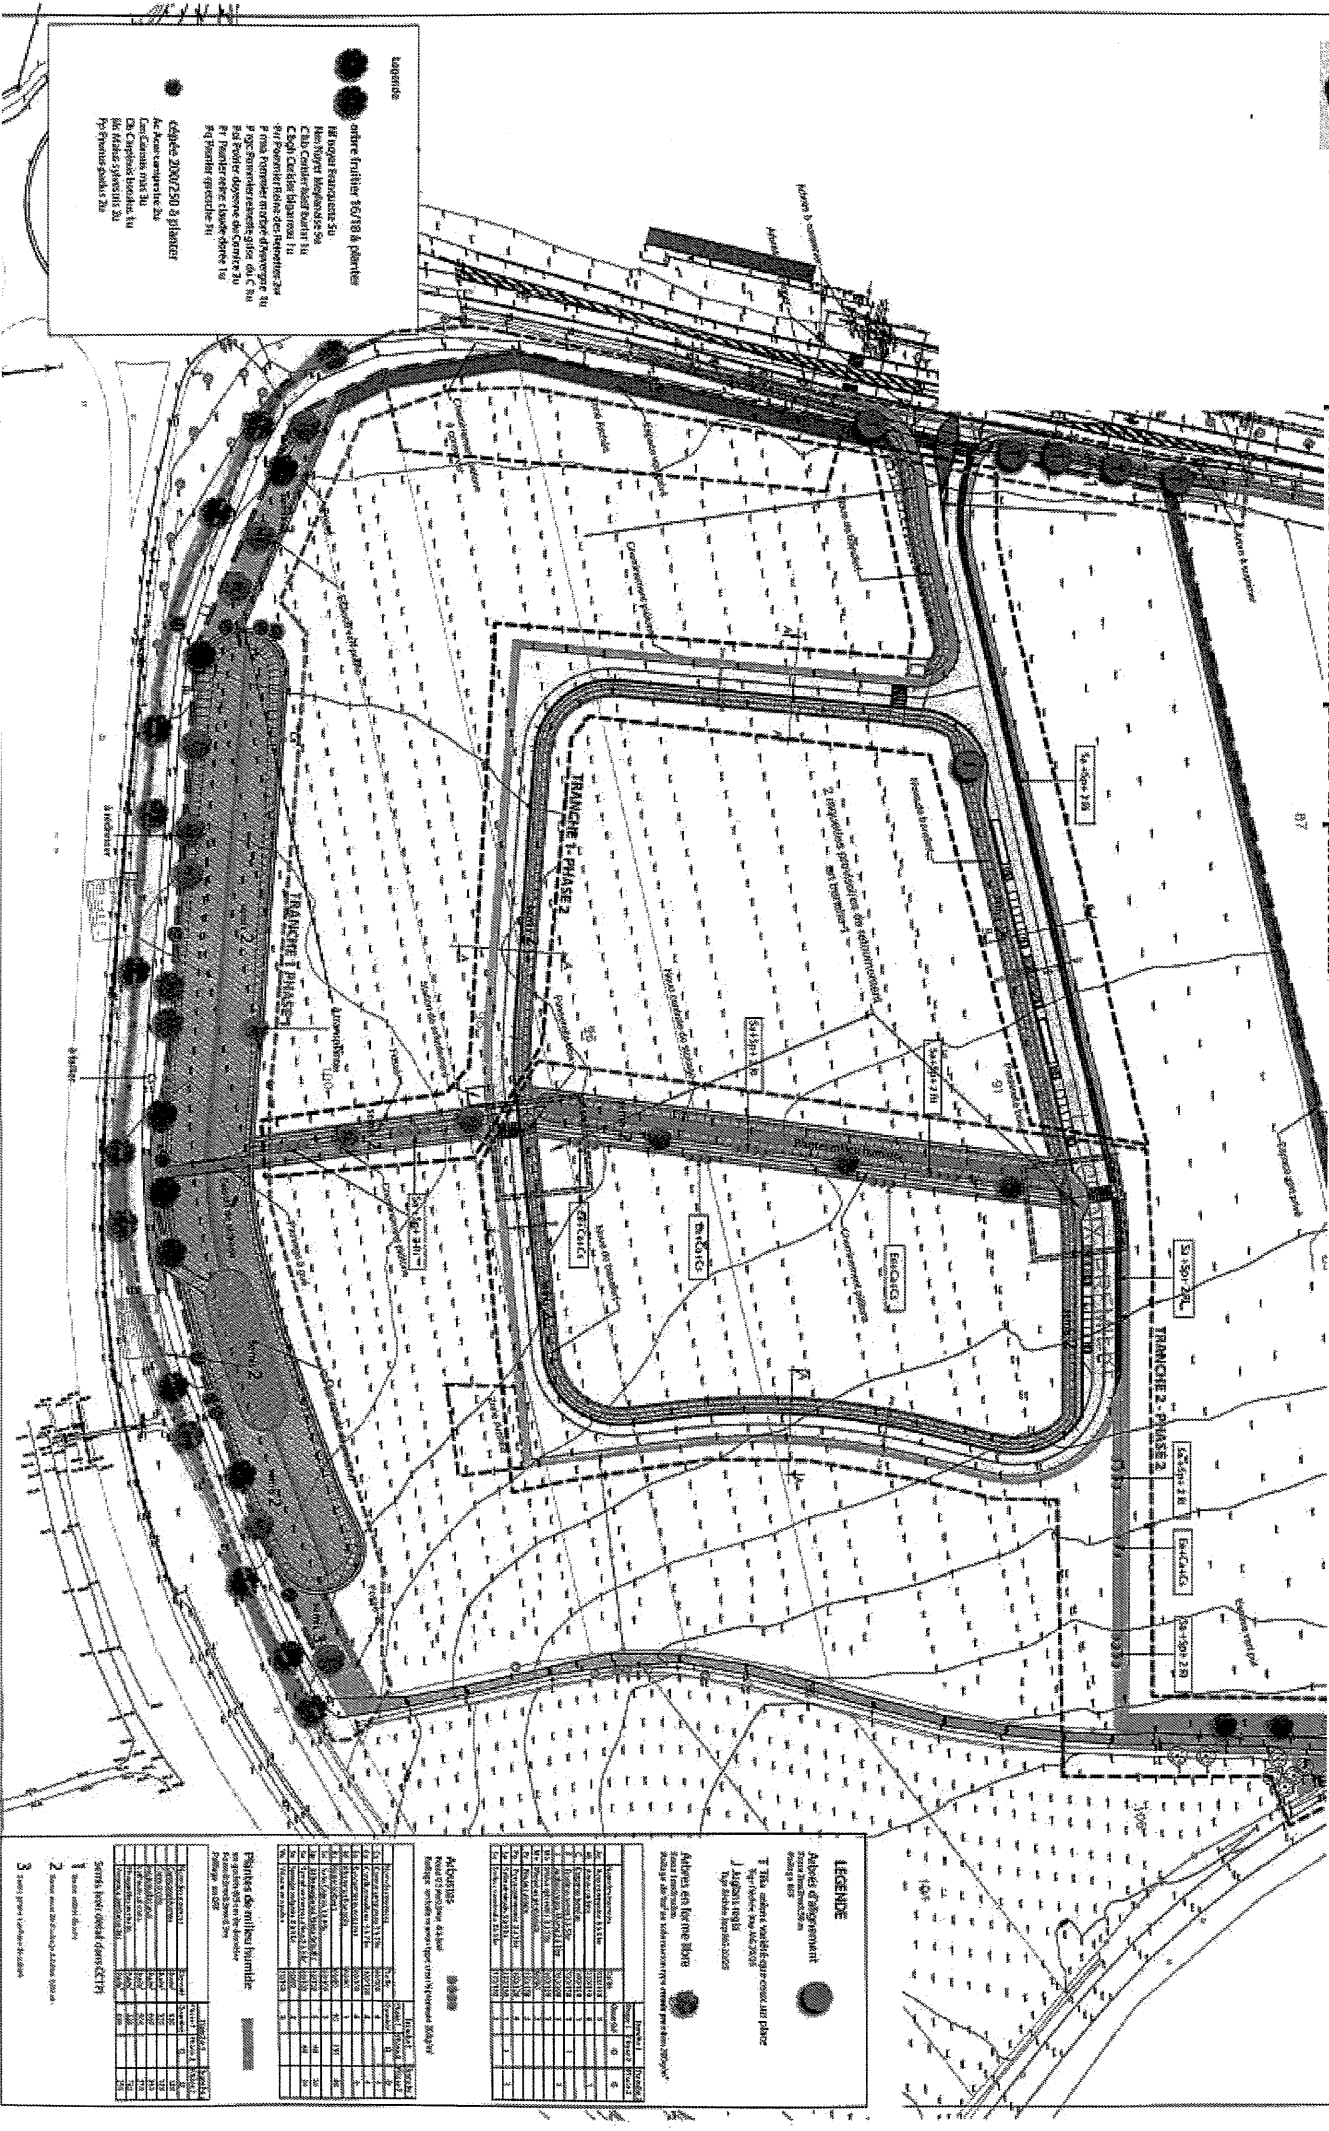

Annexe 1 : Localisation de l'aménagement paysager sur la dépendance du domaine public routier départemental

Plantations sur dépendance du domaine public départemental

Envoyé en préfecture le 26/01/2021
Reçu en préfecture le 26/01/2021
Affiché le **26/01/2021**
ID : 063-200071199-20210125-CCPL_2021_15-DE

Arbres en vente libre

1. Arbre d'aménagement
2. Zone réservée
3. Zone de circulation

Legende

- arbre fruitier 60/180 à l'échelle
- arbre d'aménagement 60/180 à l'échelle
- zone réservée
- zone de circulation
- zone de stationnement
- zone de passage
- zone de visibilité
- zone de sécurité
- zone de confort
- zone de prestige
- zone de symbolique
- zone de mémoire
- zone de référence
- zone de repère
- zone de repère de direction
- zone de repère de distance
- zone de repère de vitesse
- zone de repère de signalisation
- zone de repère de signalisation lumineuse
- zone de repère de signalisation sonore
- zone de repère de signalisation tactile
- zone de repère de signalisation olfactive
- zone de repère de signalisation gustative
- zone de repère de signalisation haptique
- zone de repère de signalisation multisensorielle